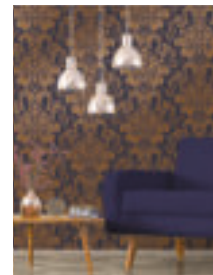

JULIE FEELS HOME

Validity / Gültigkeit:

Dec. 2026

- Twin Walls
- Florale Muster / floral patterns
- Goldschimmer / mica effect

FEEL

Validity / Gültigkeit:

Dec. 2026

- Tapeten zum Fühlen / wallpapers with haptic experience
- Glasperlen, Flock & Struktur / glass beads, flock & raised soft effect

PRECIOUS

Validity / Gültigkeit:

Dec. 2026

- Raffiniert veredelt / sophisticated & refined
- Textile Optik / textile look
- Eleganz / elegance

GMM

Validity / Gültigkeit:

Dec. 2026

- Gräflich Münster'sche Manufaktur
- Künstlerische Wandbilder / murals

TROPICAL

Validity / Gültigkeit:

Dec. 2025

- Tapeten & Fototapeten / wallpapers & murals
- Wandfarben / wall paints

URBAN CLASSICS

Validity / Gültigkeit:

Dec. 2024

- Industrial Style
- Altbau-Chic / vintage chic
- Glasperle, Flock & Struktur / glass beads, flock & raised soft effect

ADONEA

Validity / Gültigkeit:

Dec. 2024

- Edel & opulent / elegant & opulent
- Ornamente / ornaments
- Glasperlen & Struktur / glass beads & raised soft effect

SLOW LIVING

Validity / Gültigkeit:

Dec. 2024

- Pastell-Töne / pastel tones
- Natürlichkeit & Klarheit / naturalness & clarity
- Metallic-Effekte / high shine metallic

UNIVERSE

Validity / Gültigkeit:

Dec. 2024

- Lichtreflexe / light reflections
- Schwarze & weiße Glasperlen, Granit / black & white glass beads, genuine granite

AQUEA

Validity / Gültigkeit:

Dec. 2022

- Leinenoptik / linen look
- Schaumstrukturen / raised soft effect

MINERA

Validity / Gültigkeit:

Dec. 2022

- Gold-Silber-Kupfer / gold/silver/copper
- Opulent & glamurös / opulent & glamorous