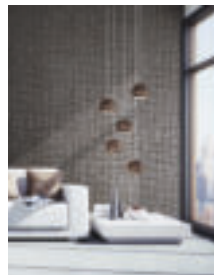

TROPICAL

Validity / Gültigkeit:

Dec. 2025

- Tapeten & Fototapeten / wallpapers & murals
- Wandfarben / wall paints

URBAN CLASSICS

Validity / Gültigkeit:

Dec. 2024

- Industrial Style
- Altbau-Chic / vintage chic
- Glasperle, Flock & Struktur / glass beads, flock & raised soft effect