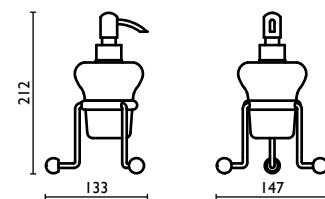

Capacità - Capacity - Capacité - Kapazität - Вместимость: 0,275 lt - л

CA 728

RI .17; RI .40

Porta sapone liquido d'appoggio in ceramica

Standing liquid soap dispenser in ceramic

Porte-diffuseur de savon à poser en céramique

Keramik-Stand-Seifenspender

Дозатор для жидкого мыла, настольный, керамический

Capacità - Capacity - Capacité - Kapazität - Вместимость: 0,300 lt - л

CA 742

RI .14

Porta bicchiere d'appoggio in ceramica

Standing tumbler holder in ceramic