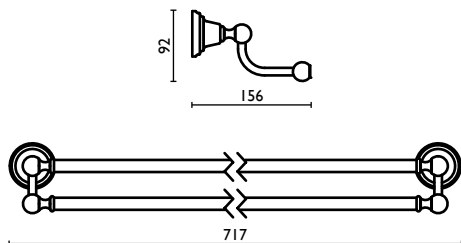

Держатель для полотенец, двойной, поворотный

CA 216

Porta salvietta doppio 40 cm.
Double towel rail 40 cm.
Porte-serviette double 40 cm.
Doppelt-Handtuchhalter 40 cm.

Держатель для полотенец, двойной, 40 см.