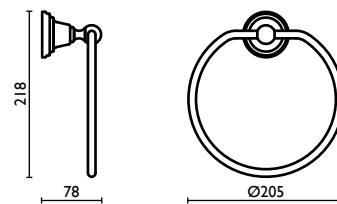

CA 210

Porta salvietta 30 cm.
Towel rail 30 cm.
Porte-serviette 30 cm.
Handtuchhalter 30 cm.
Держатель для полотенец, 30 см.

CA 211

Porta salvietta 40 cm.
Towel rail 40 cm.
Porte-serviette 40 cm.
Handtuchhalter 40 cm.
Держатель для полотенец, 40 см.