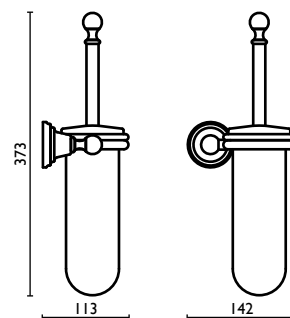

CA 222

Porta scopino in ceramica
Toilet brush holder in ceramic
Porte-balai en céramique
Keramik-Wand-Toilettenbürsten-Garnitur
Ершик для туалета, подвесной, керамический

CA 223

Porta scopino in vetro satinato
Toilet brush holder in satin glass
Porte-balai en verre dépoli
SatiniertGlas-Wand-Toilettenbürsten-Garnitur
Ершик для туалета, подвесной, из матового стекла

CA 234

Porta rotolo di scorta
Reserve toilet roll holder
Porte-papier de rechange
Wand-Ersatzrollenhalter
Бумагодержатель запасного рулона

CA 235

Porta rotolo
Toilet roll holder
Porte-papier
Wand-Papierrollenhalter
Бумагодержатель без крышки