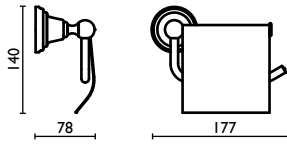

CA 236

Porta rotolo di scorta
Reserve toilet roll holder
Porte-papier de rechange
Wand-Ersatzrollenhalter
Бумагодержатель запасного рулона