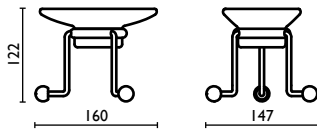

CA 252

RI .24; RI .27

Porta scopino d'appoggio in
ceramica

Standing toilet brush holder in
ceramic

Porte-balai à poser en céramique

Keramik-Stand-Toilettenbürsten-
Garnitur

Ершик для туалета, напольный,
керамический

CA 253

RI .27

Porta scopino d'appoggio in ottone

Standing toilet brush holder in brass

Porte-balai à poser en laiton

Stand-Toilettenbürsten-Garnitur aus
Messing

Ершик для туалета, напольный,
латунный

CA 722