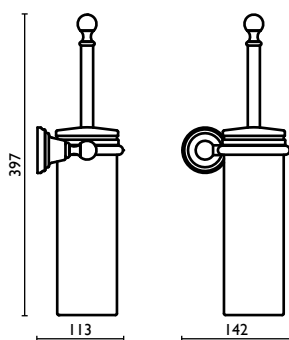

CA 210

Porta salvietta 30 cm.
Towel rail 30 cm.
Porte-serviette 30 cm.
Handtuchhalter 30 cm.
Держатель для полотенец, 30 см.

CA 211

Porta salvietta 40 cm.
Towel rail 40 cm.
Porte-serviette 40 cm.
Handtuchhalter 40 cm.
Держатель для полотенец, 40 см.

CA 212

Porta salvietta 60 cm.
Towel rail 60 cm.
Porte-serviette 60 cm.
Handtuchhalter 60 cm.
Держатель для полотенец, 60 см.

CA 214

Porta salvietta a snodo
Swivel towel rail
Porte-serviette mobile
Schwenkbar-Handtuchhalter

Держатель для полотенец, двойной, поворотный

CA 216

Porta salvietta doppio 40 cm.
Double towel rail 40 cm.
Porte-serviette double 40 cm.
Doppelt-Handtuchhalter 40 cm.

Держатель для полотенец, двойной, 40 см.

CA 217

Porta salvietta doppio 60 cm.
Double towel rail 60 cm.
Porte-serviette double 60 cm.
Doppelt-Handtuchhalter 60 cm.

Держатель для полотенец, двойной, 60 см.

CA 221

Porta scopino in ottone
Toilet brush holder in brass
Porte-balai en laiton
Wand-Toilettenbürsten-Garnitur aus Messing