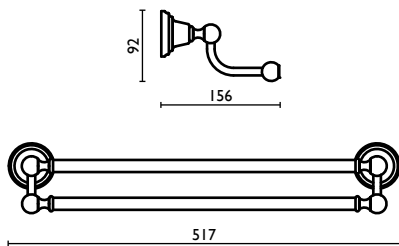

CA 210

Porta salvietta 30 cm.
Towel rail 30 cm.
Porte-serviette 30 cm.
Handtuchhalter 30 cm.
Держатель для полотенец, 30 см.

CA 211

Porta salvietta 40 cm.
Towel rail 40 cm.
Porte-serviette 40 cm.
Handtuchhalter 40 cm.
Держатель для полотенец, 40 см.

CA 212

Porta salvietta 60 cm.
Towel rail 60 cm.
Porte-serviette 60 cm.
Handtuchhalter 60 cm.
Держатель для полотенец, 60 см.

CA 214

Porta salvietta a snodo
Swivel towel rail
Porte-serviette mobile
Schwenkbar-Handtuchhalter

Держатель для полотенец, двойной, поворотный

CA 216

Porta salvietta doppio 40 cm.
Double towel rail 40 cm.
Porte-serviette double 40 cm.
Doppelt-Handtuchhalter 40 cm.

Держатель для полотенец, двойной, 40 см.