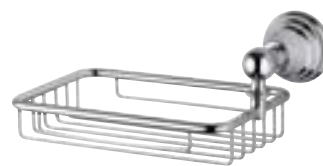

Capacità - Capacity - Capacité - Kapazität - Вместимость: 0,275 lt - л

CA 128

Porta sapone liquido in ceramica
 Liquid soap dispenser holder in ceramic
 Porte-diffuseur de savon en céramique
 Keramik-Wand-Seifenspender
 Дозатор для жидкого мыла, настенный, керамический

Capacità - Capacity - Capacité - Kapazität - Вместимость: 0,300 lt - л

CA 134

Porta sapone a cestino in ottone
 Basket soap holder in brass
 Porte-savon à panier en laiton
 Seifenhalterkörbchen für Dusche aus Messing
 Мыльница в ванную, подвесная, сетчатая, латунная