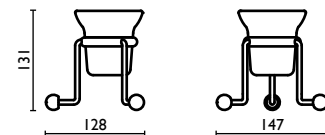

CA 742

RI .14

Porta bicchiere d'appoggio in ceramica

Standing tumbler holder in ceramic

Porte-verre à poser en céramique

Stand-Becherhalter aus Keramik

Стакан в ванную, настольный, керамический