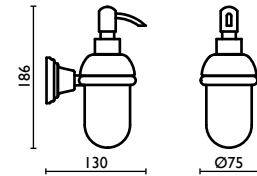

Capacità - Capacity - Capacité - Kapazität - Вместимость: 0,275 lt - л

CA 128

Porta sapone liquido in ceramica
 Liquid soap dispenser holder in ceramic
 Porte-diffuseur de savon en céramique
 Keramik-Wand-Seifenspender
 Дозатор для жидкого мыла, настенный, керамический