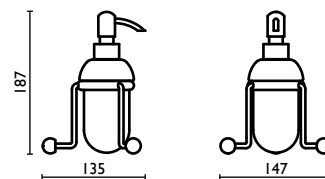

CA 727

RI .18; RI .40

Porta sapone liquido d'appoggio in vetro satinato

Standing liquid soap dispenser holder in satin glass

Porte-diffuseur de savon à poser en verre dépoli

SatiniertGlas-Stand-Seifenspender

Дозатор для жидкого мыла, настольный, из матового стекла

Capacità - Capacity - Capacité - Kapazität - Вместимость: 0,275 lt - л