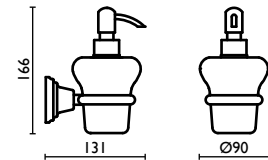

Capacità - Capacity - Capacité - Kapazität - Вместимость: 0,275 lt - л

CA 128

Porta sapone liquido in ceramica
 Liquid soap dispenser holder in ceramic
 Porte-diffuseur de savon en céramique
 Keramik-Wand-Seifenspender
 Дозатор для жидкого мыла, настенный, керамический