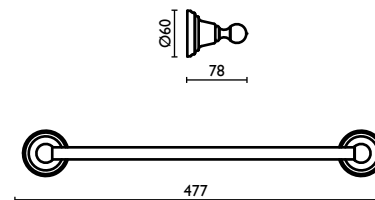

CA 210

Porta salvietta 30 cm.
Towel rail 30 cm.
Porte-serviette 30 cm.
Handtuchhalter 30 cm.
Держатель для полотенец, 30 см.

CA 211

Porta salvietta 40 cm.
Towel rail 40 cm.
Porte-serviette 40 cm.
Handtuchhalter 40 cm.
Держатель для полотенец, 40 см.