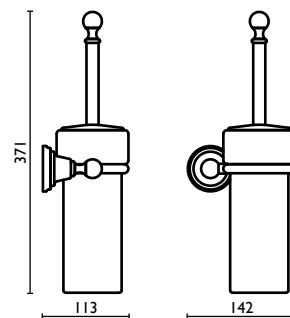

CA 217

Porta salvietta doppio 60 cm.
Double towel rail 60 cm.
Porte-serviette double 60 cm.
Doppelt-Handtuchhalter 60 cm.

Держатель для полотенец, двойной, 60 см.

CA 221

Porta scopino in ottone
Toilet brush holder in brass
Porte-balai en laiton
Wand-Toilettenbürsten-Garnitur aus Messing

Ершик для туалета, подвесной, латунный

CA 222

Porta scopino in ceramica
 Toilet brush holder in ceramic
 Porte-balai en céramique
 Keramik-Wand-Toilettenbürsten-Garnitur
 Ершик для туалета, подвесной, керамический