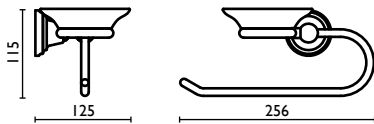

CA 236

Porta rotolo di scorta
 Reserve toilet roll holder
 Porte-papier de rechange
 Wand-Ersatzrollenhalter
 Бумагодержатель запасного рулона

CA 238

Porta salvietta e sapone in ceramica
 Towel rail and soap holder in ceramic
 Porte-serviette avec porte-savon en céramique
 Handtuchhalter mit Keramik-Seifenhalter
 Полотенцедержатель с мыльницей, керамическая, настенный