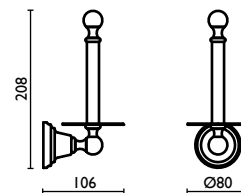

CA 234

Porta rotolo di scorta
Reserve toilet roll holder
Porte-papier de rechange
Wand-Ersatzrollenhalter
Бумагодержатель запасного рулона