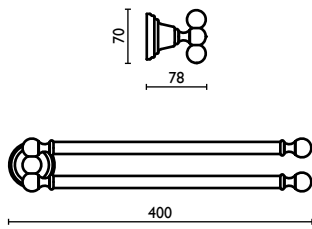

CA 210

Porta salvietta 30 cm.
Towel rail 30 cm.
Porte-serviette 30 cm.
Handtuchhalter 30 cm.
Держатель для полотенец, 30 см.

CA 211

Porta salvietta 40 cm.
Towel rail 40 cm.
Porte-serviette 40 cm.
Handtuchhalter 40 cm.
Держатель для полотенец, 40 см.

CA 212

Porta salvietta 60 cm.
Towel rail 60 cm.
Porte-serviette 60 cm.
Handtuchhalter 60 cm.
Держатель для полотенец, 60 см.

CA 214

Porta salvietta a snodo
Swivel towel rail
Porte-serviette mobile
Schwenkbar-Handtuchhalter