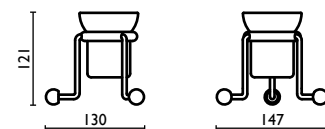

CA 743

RI .11

Porta bicchiere d'appoggio in vetro satinato

Standing tumbler holder in satin glass

Porte-verre à poser en verre dépoli

Stand-Becherhalter aus Satiniertglas

Стакан, настольный, из матового стекла