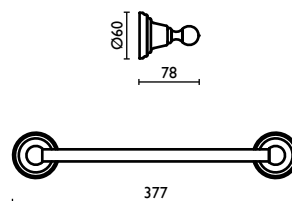

CA 210

Porta salvietta 30 cm.
Towel rail 30 cm.
Porte-serviette 30 cm.
Handtuchhalter 30 cm.
Держатель для полотенец, 30 см.

CA 211

Porta salvietta 40 cm.
Towel rail 40 cm.
Porte-serviette 40 cm.
Handtuchhalter 40 cm.
Держатель для полотенец, 40 см.