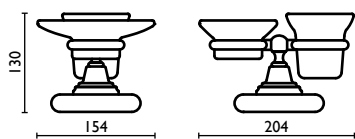

CA 772

RI .05; RI .14

Porta sapone e bicchiere d'appoggio
in ceramica

Standing soap and tumbler holder in
ceramic

Porte-savon et verre à poser en
céramique

Stand-Becher-und Seifenhalter aus
Keramik

Держатель мыльницы и стакана,
керамические, настольный

CA 773

RI .03; RI .11

Porta sapone e bicchiere d'appoggio
in vetro satinato

Standing soap and tumbler holder in
satin glass

Porte-savon et verre à poser en verre
dépoli

Stand-Becher-und Seifenhalter aus
Satinierglas

Держатель мыльницы и стакана из
матового стекла, настольный