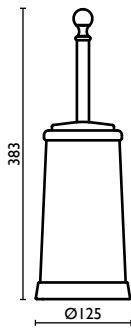

CA 244

Appendino doppio
 Double hook
 Porte-peignoir double
 Doppelt-Wand-Kleiderhaken
 Крючок двойной

CA 247

Appendino doppio
 Double hook
 Porte-peignoir double
 Doppelt-Wand-Kleiderhaken
 Крючок двойной