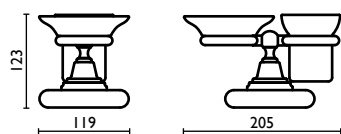

CA 772

RI .05; RI .14

Porta sapone e bicchiere d'appoggio
in ceramica

Standing soap and tumbler holder in
ceramic

Porte-savon et verre à poser en
céramique

Stand-Becher-und Seifenhalter aus
Keramik

Держатель мыльницы и стакана,
керамические, настольный