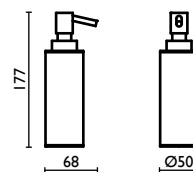

CR 725

Porta sapone d'appoggio in ottone
 Standing soap holder in brass
 Porte-savon à poser en laiton
 Stand-Seifenhalter aus Messing
 Мыльница в ванную, настольная,
 латунная

CR 727

Porta sapone liquido d'appoggio in ottone
 Standing liquid soap dispenser holder in brass
 Porte-diffuseur de savon à poser en laiton
 Stand-Seifenspender aus Messing
 Дозатор для жидкого мыла,
 настольный, латунный

Capacità - Capacity - Capacité -
 Kapazität - Вместимость: 0,175 lt - л

CR 728

Porta sapone liquido d'appoggio in ceramica
 Standing liquid soap dispenser in ceramic
 Porte-diffuseur de savon à poser en céramique
 Keramik-Stand-Seifenspender
 Дозатор для жидкого мыла,
 настольный, керамический