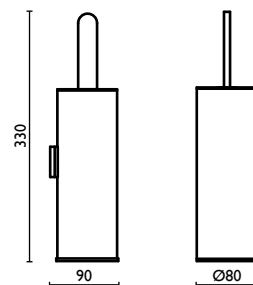

CR 234

Porta rotolo di scorta
Reserve toilet roll holder
Porte-papier de rechange
Wand-Ersatzrollenhalter
Бумагодержатель запасного рулона