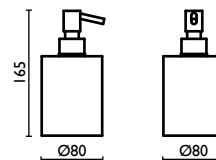

CR 725

Porta sapone d'appoggio in ottone
 Standing soap holder in brass
 Porte-savon à poser en laiton
 Stand-Seifenhalter aus Messing
 Мыльница в ванную, настольная,
 латунная

CR 727

Porta sapone liquido d'appoggio in ottone
 Standing liquid soap dispenser holder in brass
 Porte-diffuseur de savon à poser en laiton
 Stand-Seifenspender aus Messing
 Дозатор для жидкого мыла,
 настольный, латунный

Capacità - Capacity - Capacité -
 Kapazität - Вместимость: 0,175 lt - л

CR 728

Porta sapone liquido d'appoggio in ceramica
 Standing liquid soap dispenser in ceramic
 Porte-diffuseur de savon à poser en céramique
 Keramik-Stand-Seifenspender
 Дозатор для жидкого мыла,
 настольный, керамический