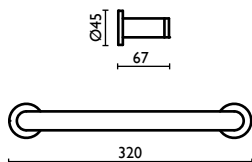

CR 145

Porta bicchiere in ottone
Tumbler holder in brass
Porte-verre en laiton
Wand-Becherhalter aus Messing
Стакан, настенный, латунный