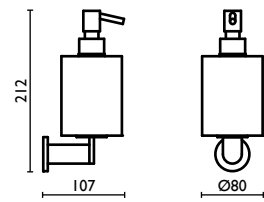

Capacità - Capacity - Capacité -
 Kapazität - Вместимость: 0,175 lt - л

CR 128

Porta sapone liquido in ceramica
 Liquid soap dispenser holder in
 ceramic
 Porte-diffuseur de savon en
 céramique
 Keramik-Wand-Seifenspender
 Дозатор для жидкого мыла,
 настенный, керамический