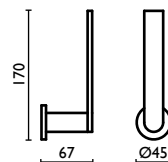

CR 234

Porta rotolo di scorta
Reserve toilet roll holder
Porte-papier de rechange
Wand-Ersatzrollenhalter
Бумагодержатель запасного рулона