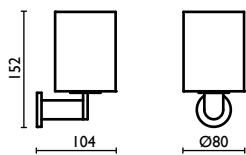

CR 142

Porta bicchiere in ceramica
Tumbler holder in ceramic
Porte-verre en céramique
Wand-Becherhalter aus Keramik
Стакан, настенный, керамический

CR 145

Porta bicchiere in ottone
Tumbler holder in brass
Porte-verre en laiton
Wand-Becherhalter aus Messing
Стакан, настенный, латунный

CR 210

Porta salvietta 30 cm.
Towel rail 30 cm.
Porte-serviette 30 cm.
Handtuchhalter 30 cm.
Держатель для полотенец, 30 см.

CR 211

Porta salvietta 45 cm.
Towel rail 45 cm.
Porte-serviette 45 cm.
Handtuchhalter 45 cm.
Держатель для полотенец, 45 см.