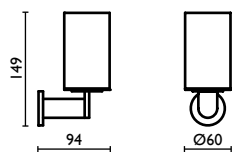

CR 142

Porta bicchiere in ceramica
Tumbler holder in ceramic
Porte-verre en céramique
Wand-Becherhalter aus Keramik
Стакан, настенный, керамический