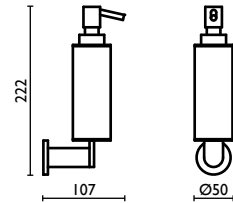

Capacità - Capacity - Capacité -
 Kapazität - Вместимость: 0,175 lt - л

CR 128

Porta sapone liquido in ceramica
 Liquid soap dispenser holder in
 ceramic
 Porte-diffuseur de savon en
 céramique
 Keramik-Wand-Seifenspender
 Дозатор для жидкого мыла,
 настенный, керамический