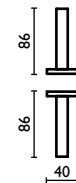

MX 276

Maniglia per porta doccia 45 cm. e pomello apriporta in acciaio inox

Shower door handle 45 cm. and door knob in stainless steel

Poignée de porte de douche 45 cm. et bouton de porte en acier inoxydable

DE 271

Maniglia doppia quadrata per porta doccia in ottone 45 cm.

Square double shower door handle 45 cm. in brass

Poignée double carrée de porte de douche en laiton 45 cm.

Quadratischer doppelter Duschtürgriff aus Messing 45 cm.

Латунная квадратная двойная ручка для душевой двери 45 см.

Indicata per serie - Matching with series - Rattachée à series - Geeignet für die serie - Подходит для серии
DOMINO ELITE; QUATTRO

DE 276

Maniglia quadrata per porta doccia 45 cm. e pomello apriporta in ottone