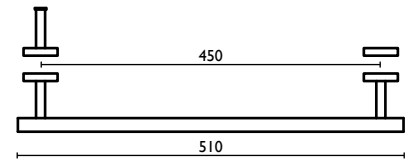

Латунная квадратная двойная ручка для душевой двери 45 см.

MX 271

Maniglia doppia per porta doccia in acciaio inox 45 cm.

Double shower door handle in stainless steel 45 cm.

Poignée double de porte de douche en acier inoxydable 45 cm.

Doppelter Duschtürgriff aus Edelstahl, 45 cm.

Двойная душевая дверная ручка из нержавеющей стали 45 см.

Indicata per serie - Matching with series - Rattachée à series - Geeignet für die serie - Подходит для серии
MAXIMA; FORTE; TECNOHOTEL INOX

MX 276

Maniglia per porta doccia 45 cm. e pomello apriporta in acciaio inox

Shower door handle 45 cm. and door knob in stainless steel

Poignée de porte de douche 45 cm. et bouton de porte en acier inoxydable

DE 271

Maniglia doppia quadrata per porta doccia in ottone 45 cm.

Square double shower door handle 45 cm. in brass

Poignée double carrée de porte de douche en laiton 45 cm.

Quadratischer doppelter Duschtürgriff aus Messing 45 cm.