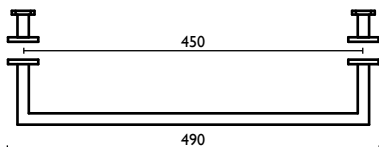

DE 276

Maniglia quadrata per porta doccia 45 cm. e pomello apriporta in ottone

Square shower door handle 45 cm. and door knob in brass

Poignée carrée de porte de douche 45 cm. et bouton de porte en laiton

Quadratischer Duschtürgriff 45 cm. und Türknauf aus Messing

Латунная квадратная ручка двери 45 см. для душевой двери и дверная ручка

Indicata per serie - Matching with series - Rattachée à series - Geeignet für die serie - Подходит для серии

DOMINO ELITE; QUATTRO