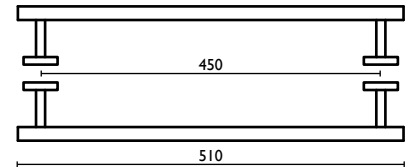

DE 271

Maniglia doppia quadrata per porta doccia in ottone 45 cm.

Square double shower door handle 45 cm. in brass

Poignée double carrée de porte de douche en laiton 45 cm.

Quadratischer doppelter Duschtürgriff aus Messing 45 cm.

Латунная квадратная двойная ручка для душевой двери 45 см.

MX 271

Maniglia doppia per porta doccia in acciaio inox 45 cm.

Double shower door handle in stainless steel 45 cm.

Poignée double de porte de douche en acier inoxydable 45 cm.

Doppelter Duschtürgriff aus Edelstahl, 45 cm.

Двойная душевая дверная ручка из нержавеющей стали 45 см.

Indicata per serie - Matching with series - Rattachée à series - Geeignet für die serie - Подходит для серии
MAXIMA; FORTE; TECNOHOTEL INOX