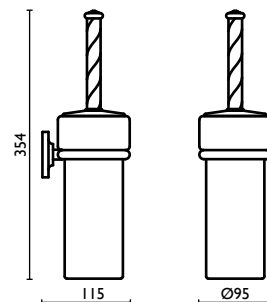

OP 235

Porta rotolo
Toilet roll holder
Porte-papier
Wand-Papierrollenhalter
Бумагодержатель без крышки