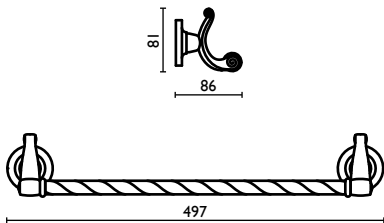

Porta asciugacapelli elettrico
 Electrical hairdryer holder
 Porte-sèche-cheveux électrique
 Haartrocknerhalter
 Держатель для фена, настенный

OP 210

Porta salvietta 30 cm.
 Towel rail 30 cm.
 Porte-serviette 30 cm.
 Handtuchhalter 30 cm.
 Держатель для полотенец, 30 см.

OP 211

Porta salvietta 40 cm.
 Towel rail 40 cm.
 Porte-serviette 40 cm.
 Handtuchhalter 40 cm.
 Держатель для полотенец, 40 см.

OP 212

Porta salvietta 60 cm.
 Towel rail 60 cm.
 Porte-serviette 60 cm.
 Handtuchhalter 60 cm.
 Держатель для полотенец, 60 см.