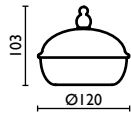

Capacità - Capacity - Capacité -
 Kapazität - Вместимость: 0,300 lt - л

OP 742

Porta bicchiere d'appoggio in ceramica
 Standing tumbler holder in ceramic
 Porte-verre à poser en céramique
 Stand-Becherhalter aus Keramik
 Стакан в ванную, настольный,
 керамический

OP 813

Mensola porta salvietta 60 cm.
 Towel rack 60 cm.
 Étagère porte-serviette 60 cm.
 Badetuchhalter 60 cm.
 Полка для полотенец, 60 см.

OP 863

Contentitore Ø12 cm.

Pot Ø12 cm.

Réceptient Ø12 cm.

Behälter ø12 cm.