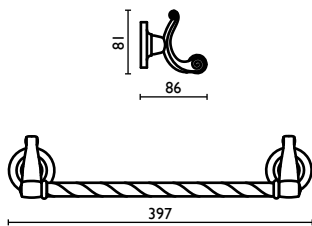

Porta asciugacapelli elettrico
 Electrical hairdryer holder
 Porte-sèche-cheveux électrique
 Haartrocknerhalter
 Держатель для фена, настенный

OP 210

Porta salvietta 30 cm.
 Towel rail 30 cm.
 Porte-serviette 30 cm.
 Handtuchhalter 30 cm.
 Держатель для полотенец, 30 см.

OP 211

Porta salvietta 40 cm.
 Towel rail 40 cm.
 Porte-serviette 40 cm.
 Handtuchhalter 40 cm.
 Держатель для полотенец, 40 см.

OP 212

Porta salvietta 60 cm.
 Towel rail 60 cm.
 Porte-serviette 60 cm.
 Handtuchhalter 60 cm.
 Держатель для полотенец, 60 см.