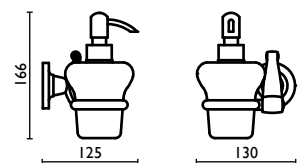

Capacità - Capacity - Capacité - Kapazität - Вместимость: 0,300 lt - л

OP 134

Porta sapone a cestino in ottone
 Basket soap holder in brass
 Porte-savon à panier en laiton
 Seifenhalterkörbchen für Dusche aus Messing