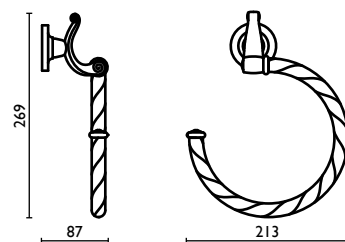

Porta asciugacapelli elettrico
 Electrical hairdryer holder
 Porte-sèche-cheveux électrique
 Haartrocknerhalter
 Держатель для фена, настенный

OP 210

Porta salvietta 30 cm.
 Towel rail 30 cm.
 Porte-serviette 30 cm.
 Handtuchhalter 30 cm.
 Держатель для полотенец, 30 см.

OP 211

Porta salvietta 40 cm.
 Towel rail 40 cm.
 Porte-serviette 40 cm.
 Handtuchhalter 40 cm.
 Держатель для полотенец, 40 см.

OP 212

Porta salvietta 60 cm.
 Towel rail 60 cm.
 Porte-serviette 60 cm.
 Handtuchhalter 60 cm.
 Держатель для полотенец, 60 см.

OP 213

Porta salvietta ad anello
Towel ring
Anneau porte-serviette
Kreisförmiger Wand-Handtuchhalter
Держатель для полотенец, кольцом

OP 221

Porta scopino in ottone
Toilet brush holder in brass
Porte-balai en laiton
Wand-Toilettenbürsten-Garnitur aus Messing
Ершик для туалета, подвесной, латунный