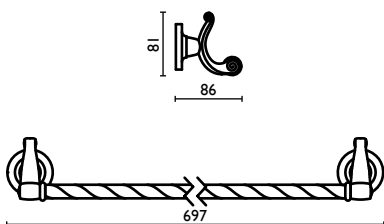

Porta asciugacapelli elettrico
 Electrical hairdryer holder
 Porte-sèche-cheveux électrique
 Haartrocknerhalter
 Держатель для фена, настенный

OP 210

Porta salvietta 30 cm.
 Towel rail 30 cm.
 Porte-serviette 30 cm.
 Handtuchhalter 30 cm.
 Держатель для полотенец, 30 см.

OP 211

Porta salvietta 40 cm.
 Towel rail 40 cm.
 Porte-serviette 40 cm.
 Handtuchhalter 40 cm.
 Держатель для полотенец, 40 см.

OP 212

Porta salvietta 60 cm.
 Towel rail 60 cm.
 Porte-serviette 60 cm.
 Handtuchhalter 60 cm.
 Держатель для полотенец, 60 см.