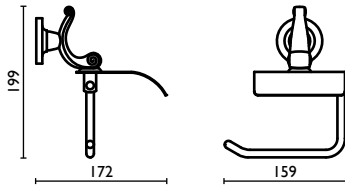

OP 211

Porta salvietta 40 cm.
 Towel rail 40 cm.
 Porte-serviette 40 cm.
 Handtuchhalter 40 cm.
 Держатель для полотенец, 40 см.

OP 212

Porta salvietta 60 cm.
 Towel rail 60 cm.
 Porte-serviette 60 cm.
 Handtuchhalter 60 cm.
 Держатель для полотенец, 60 см.

OP 213

Porta salvietta ad anello
Towel ring
Anneau porte-serviette
Kreisförmiger Wand-Handtuchhalter
Держатель для полотенец, кольцом

OP 221

Porta scopino in ottone
Toilet brush holder in brass
Porte-balai en laiton
Wand-Toilettenbürsten-Garnitur aus Messing
Ершик для туалета, подвесной, латунный

OP 222

Porta scopino in ceramica
Toilet brush holder in ceramic
Porte-balai en céramique
Keramik-Wand-Toilettenbürsten-Garnitur
Ершик для туалета, подвесной, керамический

OP 235

Porta rotolo
Toilet roll holder
Porte-papier
Wand-Papierrollenhalter
Бумагодержатель без крышки