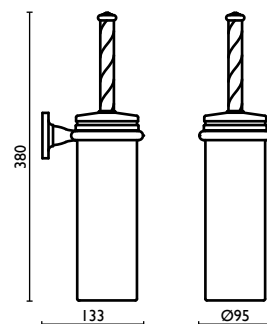

OP 211

Porta salvietta 40 cm.
 Towel rail 40 cm.
 Porte-serviette 40 cm.
 Handtuchhalter 40 cm.
 Держатель для полотенец, 40 см.

OP 212

Porta salvietta 60 cm.
 Towel rail 60 cm.
 Porte-serviette 60 cm.
 Handtuchhalter 60 cm.
 Держатель для полотенец, 60 см.

OP 213

Porta salvietta ad anello
Towel ring
Anneau porte-serviette
Kreisförmiger Wand-Handtuchhalter
Держатель для полотенец, кольцом

OP 221

Porta scopino in ottone
Toilet brush holder in brass
Porte-balai en laiton
Wand-Toilettenbürsten-Garnitur aus Messing
Ершик для туалета, подвесной, латунный