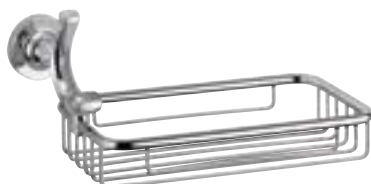

OP 122

Porta sapone in ceramica
Soap holder in ceramic
Porte-savon en céramique
Keramik-Wand-Seifenhalter

Мыльница в ванную, подвесная, керамическая

OP 129

Porta sapone liquido in ceramica
Liquid soap dispenser holder in ceramic
Porte-diffuseur de savon en céramique

Keramik-Wand-Seifenspender

Дозатор для жидкого мыла, настенный, керамический

Capacità - Capacity - Capacité - Kapazität - Вместимость: 0,300 lt - л

OP 134

Porta sapone a cestino in ottone
Basket soap holder in brass
Porte-savon à panier en laiton
Seifenhalterkörbchen für Dusche aus Messing

Мыльница в ванную, подвесная, сетчатая, латунная

OP 142

Porta bicchiere in ceramica
Tumbler holder in ceramic
Porte-verre en céramique
Wand-Becherhalter aus Keramik
Стакан, настенный, керамический