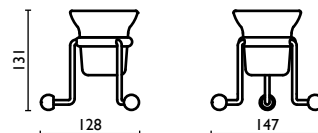

Porta sapone d'appoggio in ceramica
 Standing soap holder in ceramic
 Porte-savon à poser en céramique
 Keramik-Stand-Seifenhalter
 Мыльница в ванную, настольная,
 керамическая

OP 729

Porta sapone liquido d'appoggio in ceramica
 Standing liquid soap dispenser in ceramic
 Porte-diffuseur de savon à poser en céramique
 Keramik-Stand-Seifenspender
 Дозатор для жидкого мыла,
 настольный, керамический

Capacità - Capacity - Capacité -
 Kapazität - Вместимость: 0,300 lt - л

OP 742

Porta bicchiere d'appoggio in ceramica
 Standing tumbler holder in ceramic
 Porte-verre à poser en céramique
 Stand-Becherhalter aus Keramik
 Стакан в ванную, настольный,
 керамический

OP 813

Mensola porta salvietta 60 cm.
 Towel rack 60 cm.
 Étagère porte-serviette 60 cm.
 Badetuchhalter 60 cm.
 Полка для полотенец, 60 см.

OP 863

Contentitore Ø12 cm.

Pot Ø12 cm.

Réceptient Ø12 cm.

Behälter ø12 cm.