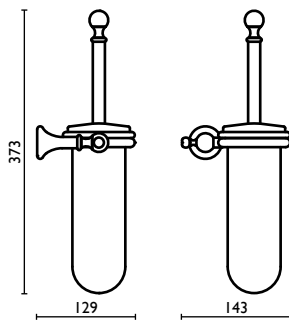

Handtuchhalter 60 cm.

Держатель для полотенец, 60 см.

RE 214

Porta salvietta a snodo

Swivel towel rail

Porte-serviette mobile

Schwenkbar-Handtuchhalter

Держатель для полотенец, двойной, поворотный

RE 216

Porta salvietta doppio 40 cm.

Double towel rail 40 cm.

Porte-serviette double 40 cm.

Doppelt-Handtuchhalter 40 cm.

Держатель для полотенец, двойной, 40 см.

RE 217

Porta salvietta doppio 60 cm.

Double towel rail 60 cm.

Porte-serviette double 60 cm.

Doppelt-Handtuchhalter 60 cm.

Держатель для полотенец, двойной, 60 см.

RE 221

Porta scopino in ottone
 Toilet brush holder in brass
 Porte-balai en laiton
 Wand-Toilettenbürsten-Garnitur aus Messing
 Ершик для туалета, подвесной, латунный