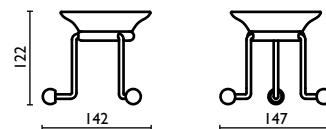

RE 725

RI .03

Porta sapone d'appoggio in vetro satinato

Standing soap holder in satin glass

Porte-savon à poser en verre dépoli

SatiniertGlas-Stand-Seifenhalter

Мыльница в ванную, настольная, из матового стекла