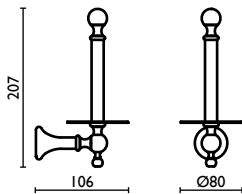

RE 223

Porta scopino in vetro satinato
Toilet brush holder in satin glass
Porte-balai en verre dépoli
SatiniertGlas-Wand-Toilettenbürsten-Garnitur
Ершик для туалета, подвесной, из матового стекла