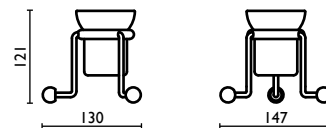

RE 745

RI .11

Porta bicchiere d'appoggio in vetro satinato

Standing tumbler holder in satin glass

Porte-verre à poser en verre dépoli

Stand-Becherhalter aus Satiniertglas

Стакан, настольный, из матового стекла