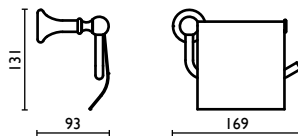

RE 239

Porta salvietta e sapone in vetro satinato
Towel rail and soap holder in satin glass
Porte-serviette avec porte-savon en verre dépoli
Handtuchhalter mit SatiniertGlas-Seifenhalter
Полотенцедержатель с мыльницей из матового стекла, настенный