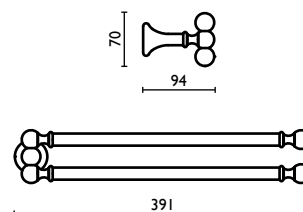

RE 211

Porta salvietta 40 cm.
 Towel rail 40 cm.
 Porte-serviette 40 cm.
 Handtuchhalter 40 cm.
 Держатель для полотенец, 40 см.

REGENCY

RE 212

Porta salvietta 60 cm.

Towel rail 60 cm.

Porte-serviette 60 cm.

Handtuchhalter 60 cm.

Держатель для полотенец, 60 см.

RE 214

Porta salvietta a snodo

Swivel towel rail

Porte-serviette mobile

Schwenkbar-Handtuchhalter

Держатель для полотенец, двойной, поворотный

RE 216

Porta salvietta doppio 40 cm.

Double towel rail 40 cm.

Porte-serviette double 40 cm.

Doppelt-Handtuchhalter 40 cm.

Держатель для полотенец, двойной, 40 см.

RE 217

Porta salvietta doppio 60 cm.