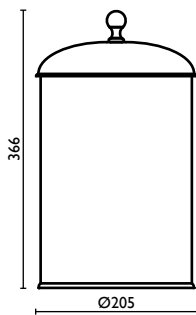

RE 915

Bidoncino per carta 5 Lt.
Waste bin 5 Lt.
Poubelle 5 Lt.
Mülleimer 5 lt
Ведро мусорное для ванной комнаты, объём 5 л