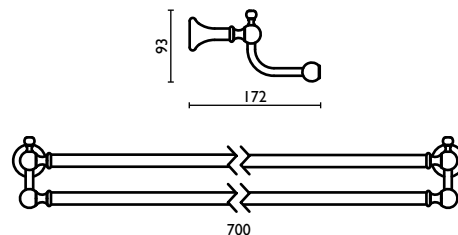

RE 216

Porta salvietta doppio 40 cm.

Double towel rail 40 cm.

Porte-serviette double 40 cm.

Doppelt-Handtuchhalter 40 cm.

Держатель для полотенец, двойной, 40 см.

RE 217

Porta salvietta doppio 60 cm.

Double towel rail 60 cm.

Porte-serviette double 60 cm.

Doppelt-Handtuchhalter 60 cm.

Держатель для полотенец, двойной, 60 см.

RE 221

Porta scopino in ottone
 Toilet brush holder in brass
 Porte-balai en laiton
 Wand-Toilettenbürsten-Garnitur aus Messing
 Ершик для туалета, подвесной, латунный