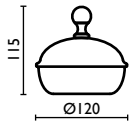

RE 863

Contenitore Ø12 cm.
Pot Ø12 cm.
Récipient Ø12 cm.
Behälter ø12 cm.
Контейнер ø12 см.

RE 915

Bidoncino per carta 5 Lt.
Waste bin 5 Lt.
Poubelle 5 Lt.
Mülleimer 5 lt
Ведро мусорное для ванной комнаты, объём 5 л

RE 916

Bidoncino per carta 8 Lt.
Waste bin 8 Lt.
Poubelle 8 Lt.
Mülleimer 8 lt
Ведро мусорное для ванной комнаты, объём 8 л