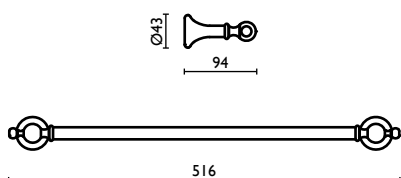

RE 207

Porta salvietta ad anello
 Towel ring
 Anneau porte-serviette
 Kreisförmiger Wand-Handtuchhalter
 Держатель для полотенец, кольцом

RE 210

Porta salvietta 30 cm.
 Towel rail 30 cm.
 Porte-serviette 30 cm.
 Handtuchhalter 30 cm.
 Держатель для полотенец, 30 см.