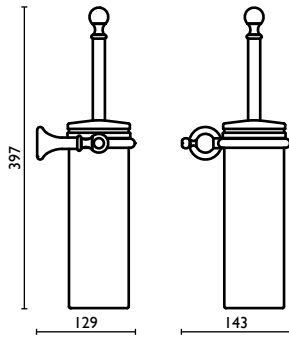

RE 211

Porta salvietta 40 cm.
 Towel rail 40 cm.
 Porte-serviette 40 cm.
 Handtuchhalter 40 cm.
 Держатель для полотенец, 40 см.

REGENCY

RE 212

Porta salvietta 60 cm.

Towel rail 60 cm.

Porte-serviette 60 cm.

Handtuchhalter 60 cm.

Держатель для полотенец, 60 см.

RE 214

Porta salvietta a snodo

Swivel towel rail

Porte-serviette mobile

Schwenkbar-Handtuchhalter

Держатель для полотенец, двойной, поворотный

RE 216

Porta salvietta doppio 40 cm.

Double towel rail 40 cm.

Porte-serviette double 40 cm.

Doppelt-Handtuchhalter 40 cm.

Держатель для полотенец, двойной, 40 см.

RE 217

Porta salvietta doppio 60 cm.

Double towel rail 60 cm.

Porte-serviette double 60 cm.

Doppelt-Handtuchhalter 60 cm.

Держатель для полотенец, двойной, 60 см.

RE 221

Porta scopino in ottone
 Toilet brush holder in brass
 Porte-balai en laiton
 Wand-Toilettenbürsten-Garnitur aus Messing
 Ершик для туалета, подвесной, латунный