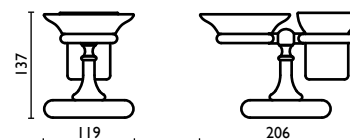

Stand-Becher-und Seifenhalter aus Satiniertglas

Держатель мыльницы и стакана из матового стекла, настольный

RE 863

Contenitore Ø12 cm.
 Pot Ø12 cm.
 Récipient Ø12 cm.
 Behälter ø12 cm.
 Контейнер ø12 см.