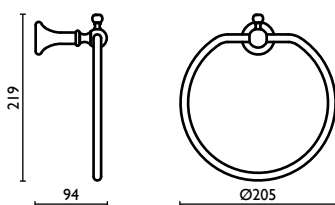

RE 207

Porta salvietta ad anello
 Towel ring
 Anneau porte-serviette
 Kreisförmiger Wand-Handtuchhalter
 Держатель для полотенец, кольцом

RE 210

Porta salvietta 30 cm.
 Towel rail 30 cm.
 Porte-serviette 30 cm.
 Handtuchhalter 30 cm.
 Держатель для полотенец, 30 см.