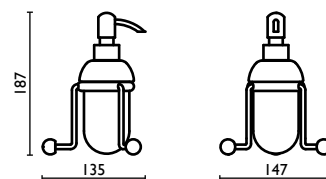

RE 727

RI .18; RI .40

Porta sapone liquido d'appoggio in vetro satinato

Standing liquid soap dispenser holder in satin glass

Porte-diffuseur de savon à poser en verre dépoli

SatiniertGlas-Stand-Seifenspender

Дозатор для жидкого мыла, настольный, из матового стекла

Capacità - Capacity - Capacité -
Kapazität - Вместимость: 0,275 lt - л