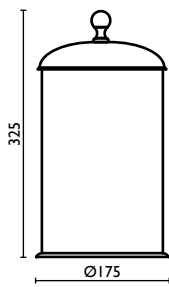

Stand-Becher-und Seifenhalter aus Satiniertglas

Держатель мыльницы и стакана из матового стекла, настольный

RE 863

Contenitore Ø12 cm.
 Pot Ø12 cm.
 Récipient Ø12 cm.
 Behälter ø12 cm.
 Контейнер ø12 см.