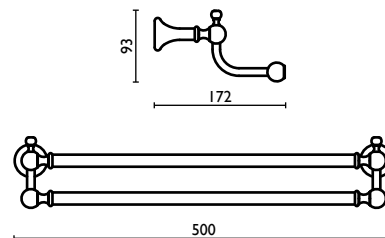

Handtuchhalter 60 cm.

Держатель для полотенец, 60 см.

RE 214

Porta salvietta a snodo

Swivel towel rail

Porte-serviette mobile

Schwenkbar-Handtuchhalter

Держатель для полотенец, двойной, поворотный

RE 216

Porta salvietta doppio 40 cm.

Double towel rail 40 cm.

Porte-serviette double 40 cm.

Doppelt-Handtuchhalter 40 cm.

Держатель для полотенец, двойной, 40 см.

RE 217

Porta salvietta doppio 60 cm.

Double towel rail 60 cm.

Porte-serviette double 60 cm.

Doppelt-Handtuchhalter 60 cm.

Держатель для полотенец, двойной, 60 см.

RE 221

Porta scopino in ottone
 Toilet brush holder in brass
 Porte-balai en laiton
 Wand-Toilettenbürsten-Garnitur aus Messing
 Ершик для туалета, подвесной, латунный