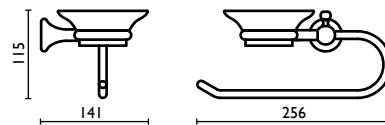

RE 241

Appendino
Hook
Porte-peignoir
Wand-Kleiderhaken
Крючок одинарный