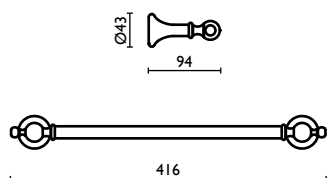

RE 207

Porta salvietta ad anello
 Towel ring
 Anneau porte-serviette
 Kreisförmiger Wand-Handtuchhalter
 Держатель для полотенец, кольцом

RE 210

Porta salvietta 30 cm.
 Towel rail 30 cm.
 Porte-serviette 30 cm.
 Handtuchhalter 30 cm.
 Держатель для полотенец, 30 см.