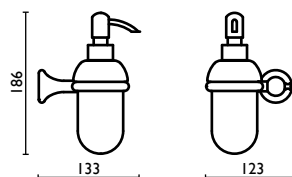

Porte-savon en verre dépoli

SatiniertGlas-Wand-Seifenhalter

Мыльница в ванную, подвесная, из матового стекла

RE 127

RI .18; RI .40

Porta sapone liquido in vetro satinato

Liquid soap dispenser holder in satin glass

Porte-diffuseur de savon en verre dépoli

SatiniertGlas-Wand-Seifenspender

Дозатор для жидкого мыла, настенный, из матового стекла

Capacità - Capacity - Capacité -
Kapazität - Вместимость: 0,275 lt - л

RE 134