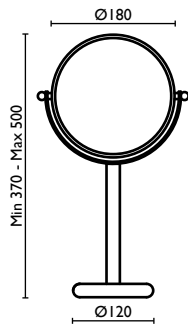

**SP 802**

Specchio ingranditore quadrato con luce al Led 23 cm., braccio doppio (2x)  
 Square magnifying mirror with Led light 23 cm., double arm (2x)  
 Miroir grossissant carré avec lumière Led 23 cm., double bras (2x)  
 Vergrößerungsspiegel mit schwenkbarem Doppelt-Arm mit Led-Licht (2x)  
 Увеличительное зеркало, со складной ручкой, со светодиодной подсветкой (2x)

**SP 803**

Specchio ingranditore con luce al Led Ø24 cm., braccio doppio (2x)  
 Magnifying mirror with Led light Ø24 cm., double arm (2x)  
 Miroir grossissant rond avec lumière Led Ø24 cm., double bras (2x)  
 Vergrößerungsspiegel mit schwenkbarem Doppelt-Arm mit Led-Licht Ø24 cm. (2x)  
 Увеличительное зеркало, со складной ручкой Ø24 см., со светодиодной подсветкой (2x)

**SP 807**

Specchio ingranditore girevole e doppio braccio (1x + 2x)  
 Swivel and double arm magnifying mirror (1x + 2x)  
 Miroir grossissant pivotant et à double bras (1x + 2x)  
 Schwenk- und Doppelarm-Vergrößerungsspiegel (1x + 2x)  
 Поворотное косметическое зеркало с двумя ручками (1x + 2x)

Увеличительное косметическое поворотное зеркало, Ø20 см. (1x + 2x)

**SP 812**

Specchio ingranditore Ø20 cm. (2x)

Magnifying mirror Ø20 cm. (2x)

Miroir grossissant Ø20 cm. (2x)

Vergrößerungsspiegel Ø20 cm. (2x)