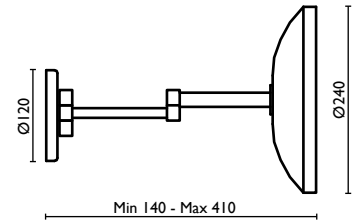

**SP 802**

Specchio ingranditore quadrato con luce al Led 23 cm., braccio doppio (2x)  
 Square magnifying mirror with Led light 23 cm., double arm (2x)  
 Miroir grossissant carré avec lumière Led 23 cm., double bras (2x)  
 Vergrößerungsspiegel mit schwenkbarem Doppelt-Arm mit Led-Licht (2x)  
 Увеличительное зеркало, со складной ручкой, со светодиодной подсветкой (2x)

**SP 803**

Specchio ingranditore con luce al Led Ø24 cm., braccio doppio (2x)  
 Magnifying mirror with Led light Ø24 cm., double arm (2x)  
 Miroir grossissant rond avec lumière Led Ø24 cm., double bras (2x)  
 Vergrößerungsspiegel mit schwenkbarem Doppelt-Arm mit Led-Licht Ø24 cm. (2x)  
 Увеличительное зеркало, со складной ручкой Ø24 см., со светодиодной подсветкой (2x)