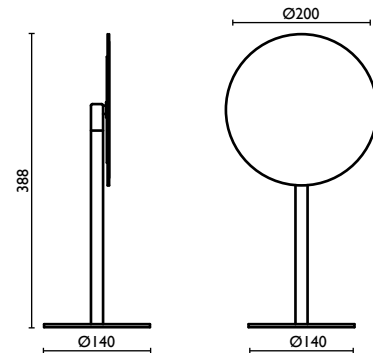

Vergrößerungsspiegel mit schwenkbarem Doppelt-Arm Ø21 cm. (2x)

Увеличительное зеркало, 21 см, без подсветки (2x)

**SP 814**

Specchio ingranditore con cornice di luce al Led 22 cm., braccio doppio (2x)

Magnifying mirror with frame of Led light 22 cm., double arm (2x)

**SP 818**

Specchio ingranditore tondo d'appoggio (2x)

Standing round magnifying mirror (2x)

Miroir grossissant rond à poser (x2)

Stand-runder Vergrößerungsspiegel (2x)

Настольное круглое косметическое зеркало (2x)

**SP 819**

Specchio ingranditore con luce al Led Ø21 cm., braccio doppio e batteria ricaricabile (2x)

Magnifying mirror with Led light Ø21 cm., double arm and rechargeable battery (2x)

Miroir grossissant avec lumière Led Ø21 cm., double bras et batterie rechargeable (2x)

Vergrößerungsspiegel mit Led-Licht Ø21 cm., Doppelarm und Akku (2x)

Косметическое зеркало с двумя ручками, со светодиодной подсветкой Led Ø21 см и аккумуляторной батареей (2x)

**SP 820**

Specchio ingranditore d'appoggio con luce al Led Ø21 cm. e batteria ricaricabile (2x)