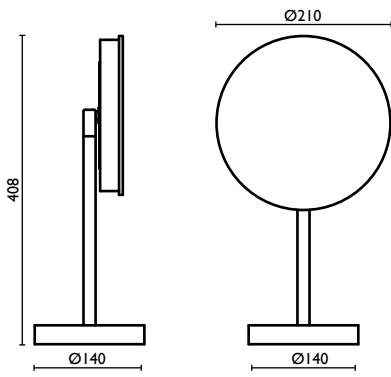

**SP 818**

Specchio ingranditore tondo d'appoggio (2x)

Standing round magnifying mirror (2x)

Miroir grossissant rond à poser (x2)

Stand-runder Vergrößerungsspiegel (2x)

Настольное круглое косметическое зеркало (2x)

**SP 819**

Specchio ingranditore con luce al Led Ø21 cm., braccio doppio e batteria ricaricabile (2x)

Magnifying mirror with Led light Ø21 cm., double arm and rechargeable battery (2x)

Miroir grossissant avec lumière Led Ø21 cm., double bras et batterie rechargeable (2x)

Vergrößerungsspiegel mit Led-Licht Ø21 cm., Doppelarm und Akku (2x)

Косметическое зеркало с двумя ручками, со светодиодной подсветкой Led Ø21 см и аккумуляторной батареей (2x)

**SP 820**

Specchio ingranditore d'appoggio con luce al Led Ø21 cm. e batteria ricaricabile (2x)

Standing magnifying mirror with Led light Ø21 cm. and rechargeable battery (2x)

Miroir grossissant sur pied avec lumière Led Ø21 cm. et batterie rechargeable (2x)

Standvergrößerungsspiegel mit Led-Licht Ø21 cm. und Akku (2x)