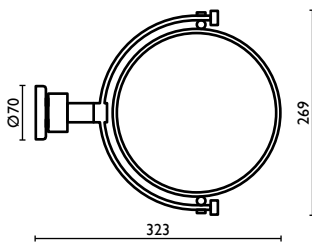

**SP 808**

Specchio ingranditore girevole d'appoggio (1x + 2x)

Standing and swivel magnifying mirror (1x + 2x)

Miroir grossissant pivotant à poser (1x + 2x)

Stand-und Schwenk-Vergrößerungsspiegel (1x + 2x)

Настольное поворотное косметическое зеркало (1x + 2x)

**SP 810**

Specchio ingranditore girevole Ø20 cm. (1x + 2x)

Swivel magnifying mirror Ø20 cm. (1x + 2x)

Miroir grossissant tournant Ø20 cm. (1x + 2x)

Vergrößerungsspiegel Ø20 cm., schwenkbar (1x + 2x)