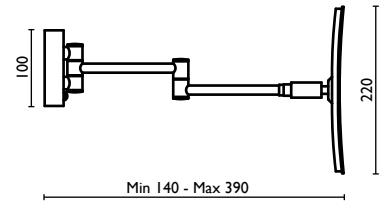

SP 814

Specchio ingranditore con cornice di luce al Led 22 cm., braccio doppio (2x)

Magnifying mirror with frame of Led light 22 cm., double arm (2x)

Miroir grossissant carré avec lumière Led 22 cm., double bras (2x)

Vergrößerungsspiegel mit schwenkbarem Doppelt-Arm mit Led-Licht (2x)

Увеличительное зеркало, квадратное, с рамкой со светодиодной подсветкой (2x)