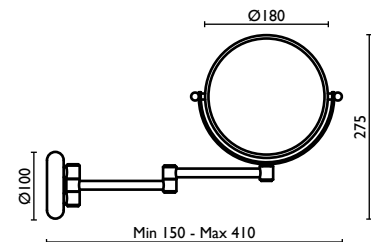

**SP 802**

Specchio ingranditore quadrato con luce al Led 23 cm., braccio doppio (2x)  
 Square magnifying mirror with Led light 23 cm., double arm (2x)  
 Miroir grossissant carré avec lumière Led 23 cm., double bras (2x)  
 Vergrößerungsspiegel mit schwenkbarem Doppelt-Arm mit Led-Licht (2x)  
 Увеличительное зеркало, со складной ручкой, со светодиодной подсветкой (2x)

**SP 803**

Specchio ingranditore con luce al Led Ø24 cm., braccio doppio (2x)  
 Magnifying mirror with Led light Ø24 cm., double arm (2x)  
 Miroir grossissant rond avec lumière Led Ø24 cm., double bras (2x)  
 Vergrößerungsspiegel mit schwenkbarem Doppelt-Arm mit Led-Licht Ø24 cm. (2x)  
 Увеличительное зеркало, со складной ручкой Ø24 см., со светодиодной подсветкой (2x)

**SP 807**

Specchio ingranditore girevole e doppio braccio (1x + 2x)  
 Swivel and double arm magnifying mirror (1x + 2x)  
 Miroir grossissant pivotant et à double bras (1x + 2x)  
 Schwenk- und Doppelarm-Vergrößerungsspiegel (1x + 2x)  
 Поворотное косметическое зеркало с двумя ручками (1x + 2x)