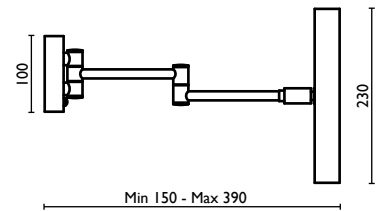

Miroir grossissant sur pied avec lumière Led Ø21 cm. et batterie rechargeable (2x)

Standvergrößerungsspiegel mit Led-Licht Ø21 cm. und Akku (2x)

Настольное косметическое зеркало со светодиодной подсветкой Ø21 см. и с аккумуляторной батареей (2x)

**SP 801**

Specchio ingranditore rettangolare (3x)  
 Rectangular magnifying mirror (3x)  
 Miroir grossissant rectangulaire (3x)  
 Rechteckig-Vergrößerungsspiegel (3x)  
 Увеличительное косметическое зеркало, прямоугольное (3x)

**SP 802**

Specchio ingranditore quadrato con luce al Led 23 cm., braccio doppio (2x)  
 Square magnifying mirror with Led light 23 cm., double arm (2x)  
 Miroir grossissant carré avec lumière Led 23 cm., double bras (2x)  
 Vergrößerungsspiegel mit schwenkbarem Doppelt-Arm mit Led-Licht (2x)  
 Увеличительное зеркало, со складной ручкой, со светодиодной подсветкой (2x)

**SP 803**

Specchio ingranditore con luce al Led Ø24 cm., braccio doppio (2x)  
 Magnifying mirror with Led light Ø24 cm., double arm (2x)  
 Miroir grossissant rond avec lumière Led Ø24 cm., double bras (2x)  
 Vergrößerungsspiegel mit schwenkbarem Doppelt-Arm mit Led-Licht Ø24 cm. (2x)  
 Увеличительное зеркало, со складной ручкой Ø24 см., со светодиодной подсветкой (2x)