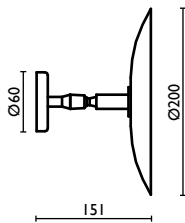

Настольное поворотное косметическое зеркало (1x + 2x)

**SP 810**

Specchio ingranditore girevole Ø20 cm. (1x + 2x)

Swivel magnifying mirror Ø20 cm. (1x + 2x)

Miroir grossissant tournant Ø20 cm. (1x + 2x)

Vergrößerungsspiegel Ø20 cm., schwenkbar (1x + 2x)

Увеличительное косметическое поворотное зеркало, Ø20 см. (1x + 2x)

**SP 812**

Specchio ingranditore Ø20 cm. (2x)

Magnifying mirror Ø20 cm. (2x)

Miroir grossissant Ø20 cm. (2x)

Vergrößerungsspiegel Ø20 cm. (2x)