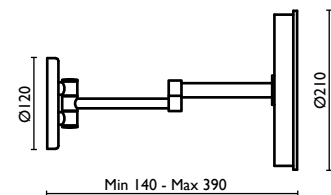

**SP 819**

Specchio ingranditore con luce al Led Ø21 cm., braccio doppio e batteria ricaricabile (2x)

Magnifying mirror with Led light Ø21 cm., double arm and rechargeable battery (2x)

Miroir grossissant avec lumière Led Ø21 cm., double bras et batterie rechargeable (2x)

Vergrößerungsspiegel mit Led-Licht Ø21 cm., Doppelarm und Akku (2x)

Косметическое зеркало с двумя ручками, со светодиодной подсветкой Led Ø21 см и аккумуляторной батареей (2x)

**SP 820**

Specchio ingranditore d'appoggio con luce al Led Ø21 cm. e batteria ricaricabile (2x)