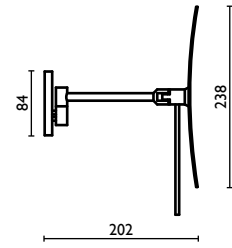

Настольное квадратное  
косметическое зеркало (2x)

**SP 820**

Specchio ingranditore d'appoggio con luce al Led Ø21 cm. e batteria ricaricabile (2x)

Standing magnifying mirror with Led light Ø21 cm. and rechargeable battery (2x)

Miroir grossissant sur pied avec lumière Led Ø21 cm. et batterie rechargeable (2x)

Standvergrößerungsspiegel mit Led-Licht Ø21 cm. und Akku (2x)

Настольное косметическое зеркало со светодиодной подсветкой Ø21 см. и с аккумуляторной батареей (2x)

**SP 802**

Specchio ingranditore quadrato con luce al Led 23 cm., braccio doppio (2x)  
 Square magnifying mirror with Led light 23 cm., double arm (2x)  
 Miroir grossissant carré avec lumière Led 23 cm., double bras (2x)  
 Vergrößerungsspiegel mit schwenkbarem Doppelt-Arm mit Led-Licht (2x)  
 Увеличительное зеркало, со складной ручкой, со светодиодной подсветкой (2x)

**SP 803**

Specchio ingranditore con luce al Led Ø24 cm., braccio doppio (2x)  
 Magnifying mirror with Led light Ø24 cm., double arm (2x)  
 Miroir grossissant rond avec lumière Led Ø24 cm., double bras (2x)  
 Vergrößerungsspiegel mit schwenkbarem Doppelt-Arm mit Led-Licht Ø24 cm. (2x)  
 Увеличительное зеркало, со складной ручкой Ø24 см., со светодиодной подсветкой (2x)