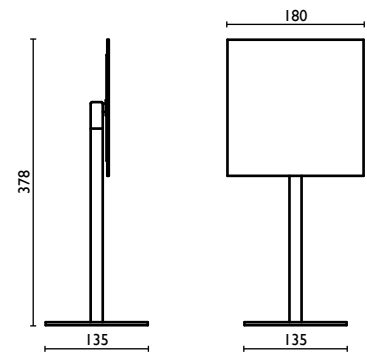

Vergrößerungsspiegel mit schwenkbarem Doppelt-Arm Ø21 cm. (2x)

Увеличительное зеркало, 21 см, без подсветки (2x)

**SP 814**

Specchio ingranditore con cornice di luce al Led 22 cm., braccio doppio (2x)

Magnifying mirror with frame of Led light 22 cm., double arm (2x)

Miroir grossissant carré avec lumière Led 22 cm., double bras (2x)

Vergrößerungsspiegel mit schwenkbarem Doppelt-Arm mit Led-Licht (2x)

Увеличительное зеркало, квадратное, с рамкой со светодиодной подсветкой (2x)

**SP 817**

Specchio ingranditore quadrato d'appoggio (2x)

Standing square magnifying mirror (2x)

Miroir grossissant carré à poser (2x)

Stand-quadratischer Vergrößerungsspiegel (2x)

Настольное квадратное косметическое зеркало (2x)

**SP 819**

Specchio ingranditore con luce al Led Ø21 cm., braccio doppio e batteria ricaricabile (2x)

Magnifying mirror with Led light Ø21 cm., double arm and rechargeable battery (2x)

Miroir grossissant avec lumière Led Ø21 cm., double bras et batterie rechargeable (2x)