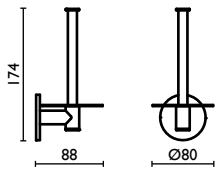

ST 232

Porta rotolo doppio
Double toilet roll holder
Porte-papier double
Doppelt-Wand-Papierrollenhalter
Бумагодержатель без крышки, двойной