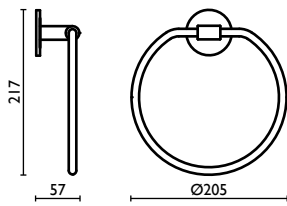

ST 207

Porta salvietta ad anello
Towel ring
Anneau porte-serviette
Kreisförmiger Wand-Handtuchhalter
Держатель для полотенец, кольцом

ST 210

Porta salvietta 30 cm.
Towel rail 30 cm.
Porte-serviette 30 cm.
Handtuchhalter 30 cm.
Держатель для полотенец, 30 см.

ST 211

Porta salvietta 45 cm.
Towel rail 45 cm.
Porte-serviette 45 cm.
Handtuchhalter 45 cm.
Держатель для полотенец, 45 см.

ST 212

Porta salvietta 60 cm.
Towel rail 60 cm.
Porte-serviette 60 cm.
Handtuchhalter 60 cm.
Держатель для полотенец, 60 см.