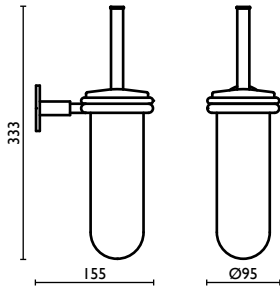

ST 223

RI .23; RI .28

Porta sapone in vetro satinato
Soap holder in satin glass
Porte-savon en verre dépoli
SatiniertGlas-Wand-Seifenhalter
Мыльница в ванную, подвесная, из матового стекла