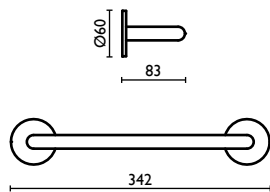

Le misure sono in millimetri (mm)
Measures are in millimeters (mm)
Les mesures sont en millimètres (mm)
Die Masse sind in Millimetern (mm)
Змерения в миллиметрах (мм)

 Fissaggio a muro
Wall fixing
Fixation murale
Wandbefestigung
Крепление к стене

ST 210

Porta salvietta 30 cm.
Towel rail 30 cm.
Porte-serviette 30 cm.
Handtuchhalter 30 cm.
Держатель для полотенец, 30 см.

ST 211

Porta salvietta 45 cm.
Towel rail 45 cm.
Porte-serviette 45 cm.
Handtuchhalter 45 cm.
Держатель для полотенец, 45 см.