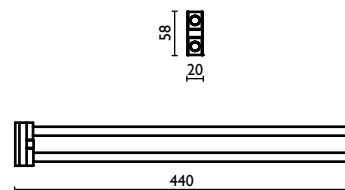

ST 212

Porta salvietta 60 cm.
Towel rail 60 cm.
Porte-serviette 60 cm.
Handtuchhalter 60 cm.
Держатель для полотенец, 60 см.

STANZA

ST 214

Porta salvietta a snodo
Swivel towel rail
Porte-serviette mobile
Schwenkbar-Handtuchhalter
Держатель для полотенец, двойной, поворотный