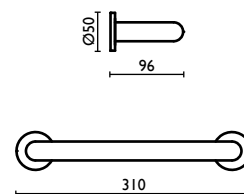

ST 210

Porta salvietta 30 cm.
Towel rail 30 cm.
Porte-serviette 30 cm.
Handtuchhalter 30 cm.
Держатель для полотенец, 30 см.

ST 211

Porta salvietta 45 cm.
Towel rail 45 cm.
Porte-serviette 45 cm.
Handtuchhalter 45 cm.
Держатель для полотенец, 45 см.

ST 212

Porta salvietta 60 cm.
Towel rail 60 cm.
Porte-serviette 60 cm.
Handtuchhalter 60 cm.
Держатель для полотенец, 60 см.

STANZA

ST 214

Porta salvietta a snodo
Swivel towel rail
Porte-serviette mobile
Schwenkbar-Handtuchhalter
Держатель для полотенец, двойной, поворотный

ST 216

Maniglione 30 cm.
Grab-bar 30 cm.
Barre murale 30 cm.
Haltegriff 30 cm.
Поручень для ванной 30 см.

ST 217

Maniglione 40 cm.
Grab-bar 40 cm.
Barre murale 40 cm.
Haltegriff 40 cm.
Поручень для ванной 40 см.