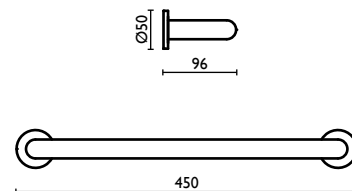

ST 216

Maniglione 30 cm.
Grab-bar 30 cm.
Barre murale 30 cm.
Haltegriff 30 cm.
Поручень для ванной 30 см.

ST 217

Maniglione 40 cm.
Grab-bar 40 cm.
Barre murale 40 cm.
Haltegriff 40 cm.
Поручень для ванной 40 см.