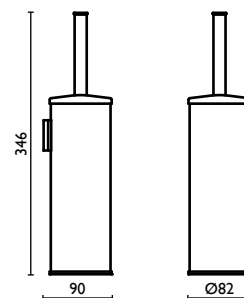

ST 220

Porta scopino in ottone
Toilet brush holder in brass
Porte-balai en laiton
Wand-Toilettenbürsten-Garnitur aus Messing
Ершик для туалета, подвесной, латунный