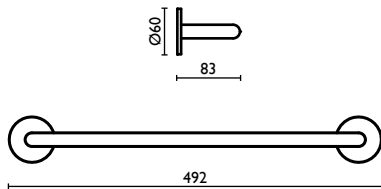

ST 210

Porta salvietta 30 cm.
Towel rail 30 cm.
Porte-serviette 30 cm.
Handtuchhalter 30 cm.
Держатель для полотенец, 30 см.

ST 211

Porta salvietta 45 cm.
Towel rail 45 cm.
Porte-serviette 45 cm.
Handtuchhalter 45 cm.
Держатель для полотенец, 45 см.