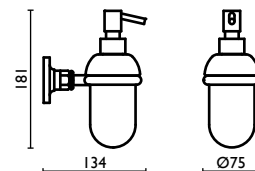

Capacità - Capacity - Capacité - Kapazität - Вместимость: 0,275 lt - л