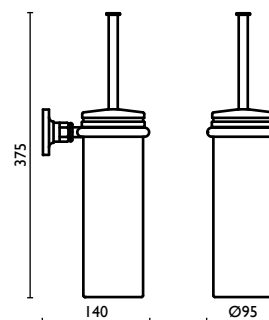

VI 211

Porta salvietta 40 cm.
 Towel rail 40 cm.
 Porte-serviette 40 cm.
 Handtuchhalter 40 cm.
 Держатель для полотенец, 40 см.

VI 212

Porta salvietta 60 cm.
Towel rail 60 cm.
Porte-serviette 60 cm.
Handtuchhalter 60 cm.
Держатель для полотенец, 60 см.

VI 213

Porta salvietta ad anello
Towel ring
Anneau porte-serviette
Kreisförmiger Wand-Handtuchhalter
Держатель для полотенец, кольцом

VI 214

Porta salvietta a snodo
Swivel towel rail
Porte-serviette mobile
Schwenkbar-Handtuchhalter
Держатель для полотенец, двойной, поворотный

VI 221

Porta scopino in ottone
Toilet brush holder in brass
Porte-balai en laiton
Wand-Toilettenbürsten-Garnitur aus Messing
Ершик для туалета, подвесной, латунный

VI 222

Porta scopino in ceramica
 Toilet brush holder in ceramic
 Porte-balai en céramique
 Keramik-Wand-Toilettenbürsten-Garnitur
 Ершик для туалета, подвесной, керамический