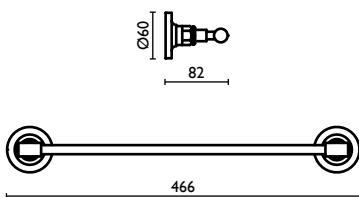

VI 143

Porta bicchiere in vetro satinato
 Tumbler holder in satin glass
 Porte-verre en verre dépoli
 Wand-Becherhalter aus Satiniertglas
 Стакан, настенный, из матового стекла

VI 210

Porta salvietta 30 cm.
 Towel rail 30 cm.
 Porte-serviette 30 cm.
 Handtuchhalter 30 cm.
 Держатель для полотенец, 30 см.

VI 211

Porta salvietta 40 cm.
 Towel rail 40 cm.
 Porte-serviette 40 cm.
 Handtuchhalter 40 cm.
 Держатель для полотенец, 40 см.

VI 212

Porta salvietta 60 cm.
Towel rail 60 cm.
Porte-serviette 60 cm.
Handtuchhalter 60 cm.
Держатель для полотенец, 60 см.