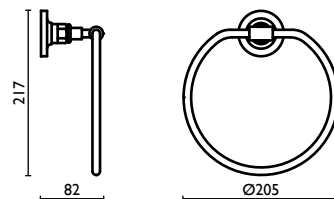

VI 211

Porta salvietta 40 cm.
 Towel rail 40 cm.
 Porte-serviette 40 cm.
 Handtuchhalter 40 cm.
 Держатель для полотенец, 40 см.

VI 212

Porta salvietta 60 cm.
Towel rail 60 cm.
Porte-serviette 60 cm.
Handtuchhalter 60 cm.
Держатель для полотенец, 60 см.

VI 213

Porta salvietta ad anello
Towel ring
Anneau porte-serviette
Kreisförmiger Wand-Handtuchhalter
Держатель для полотенец, кольцом

VI 214

Porta salvietta a snodo
Swivel towel rail
Porte-serviette mobile
Schwenkbar-Handtuchhalter
Держатель для полотенец, двойной, поворотный