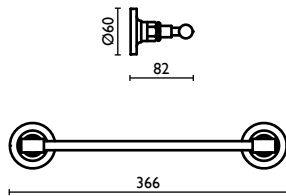

VI 143

Porta bicchiere in vetro satinato
Tumbler holder in satin glass
Porte-verre en verre dépoli
Wand-Becherhalter aus Satiniertglas
Стакан, настенный, из матового стекла