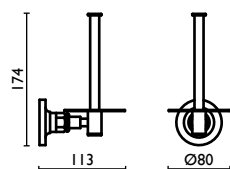

VI 222

Porta scopino in ceramica
Toilet brush holder in ceramic
Porte-balai en céramique
Keramik-Wand-Toilettenbürsten-Garnitur
Ершик для туалета, подвесной, керамический

VI 223

Porta scopino in vetro satinato
Toilet brush holder in satin glass
Porte-balai en verre dépoli
SatiniertGlas-Wand-Toilettenbürsten-Garnitur
Ершик для туалета, подвесной, из матового стекла

VI 234

Porta rotolo di scorta
Reserve toilet roll holder
Porte-papier de rechange
Wand-Ersatzrollenhalter
Бумагодержатель запасного рулона

VI 235

Porta rotolo
Toilet roll holder
Porte-papier
Wand-Papierrollenhalter
Бумагодержатель без крышки