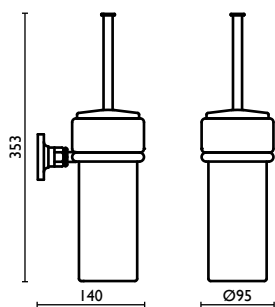

VI 211

Porta salvietta 40 cm.
 Towel rail 40 cm.
 Porte-serviette 40 cm.
 Handtuchhalter 40 cm.
 Держатель для полотенец, 40 см.

VI 212

Porta salvietta 60 cm.
Towel rail 60 cm.
Porte-serviette 60 cm.
Handtuchhalter 60 cm.
Держатель для полотенец, 60 см.

VI 213

Porta salvietta ad anello
Towel ring
Anneau porte-serviette
Kreisförmiger Wand-Handtuchhalter
Держатель для полотенец, кольцом

VI 214

Porta salvietta a snodo
Swivel towel rail
Porte-serviette mobile
Schwenkbar-Handtuchhalter
Держатель для полотенец, двойной, поворотный

VI 221

Porta scopino in ottone
Toilet brush holder in brass
Porte-balai en laiton
Wand-Toilettenbürsten-Garnitur aus Messing
Ершик для туалета, подвесной, латунный

VI 222

Porta scopino in ceramica
 Toilet brush holder in ceramic
 Porte-balai en céramique
 Keramik-Wand-Toilettenbürsten-Garnitur
 Ершик для туалета, подвесной, керамический