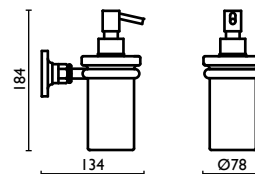

Capacità - Capacity - Capacité - Kapazität - Вместимость: 0,250 lt - л