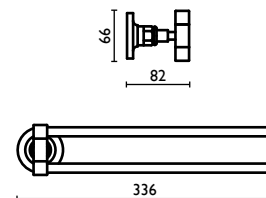

VI 211

Porta salvietta 40 cm.
 Towel rail 40 cm.
 Porte-serviette 40 cm.
 Handtuchhalter 40 cm.
 Держатель для полотенец, 40 см.

VI 212

Porta salvietta 60 cm.
Towel rail 60 cm.
Porte-serviette 60 cm.
Handtuchhalter 60 cm.
Держатель для полотенец, 60 см.

VI 213

Porta salvietta ad anello
Towel ring
Anneau porte-serviette
Kreisförmiger Wand-Handtuchhalter
Держатель для полотенец, кольцом

VI 214

Porta salvietta a snodo
Swivel towel rail
Porte-serviette mobile
Schwenkbar-Handtuchhalter
Держатель для полотенец, двойной, поворотный