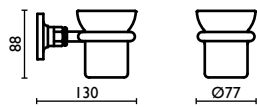

Capacità - Capacity - Capacité - Kapazität - Вместимость: 0,275 lt - л

VI 128

Porta sapone liquido in ceramica
 Liquid soap dispenser holder in ceramic
 Porte-diffuseur de savon en céramique

Keramik-Wand-Seifenspender

Дозатор для жидкого мыла, настенный, керамический

Capacità - Capacity - Capacité - Kapazität - Вместимость: 0,250 lt - л

VI 142

Porta bicchiere in ceramica
 Tumbler holder in ceramic
 Porte-verre en céramique
 Wand-Becherhalter aus Keramik
 Стакан, настенный, керамический

VI 211

Porta salvietta 40 cm.
 Towel rail 40 cm.
 Porte-serviette 40 cm.
 Handtuchhalter 40 cm.
 Держатель для полотенец, 40 см.

VI 212

Porta salvietta 60 cm.
Towel rail 60 cm.
Porte-serviette 60 cm.
Handtuchhalter 60 cm.
Держатель для полотенец, 60 см.