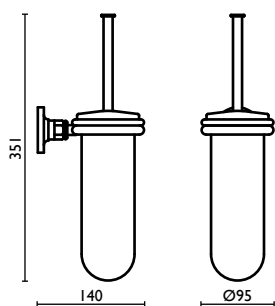

VI 211

Porta salvietta 40 cm.
 Towel rail 40 cm.
 Porte-serviette 40 cm.
 Handtuchhalter 40 cm.
 Держатель для полотенец, 40 см.

VI 212

Porta salvietta 60 cm.
Towel rail 60 cm.
Porte-serviette 60 cm.
Handtuchhalter 60 cm.
Держатель для полотенец, 60 см.

VI 213

Porta salvietta ad anello
Towel ring
Anneau porte-serviette
Kreisförmiger Wand-Handtuchhalter
Держатель для полотенец, кольцом

VI 214

Porta salvietta a snodo
Swivel towel rail
Porte-serviette mobile
Schwenkbar-Handtuchhalter
Держатель для полотенец, двойной, поворотный

VI 221

Porta scopino in ottone
Toilet brush holder in brass
Porte-balai en laiton
Wand-Toilettenbürsten-Garnitur aus Messing
Ершик для туалета, подвесной, латунный

VI 222

Porta scopino in ceramica
 Toilet brush holder in ceramic
 Porte-balai en céramique
 Keramik-Wand-Toilettenbürsten-Garnitur
 Ершик для туалета, подвесной, керамический